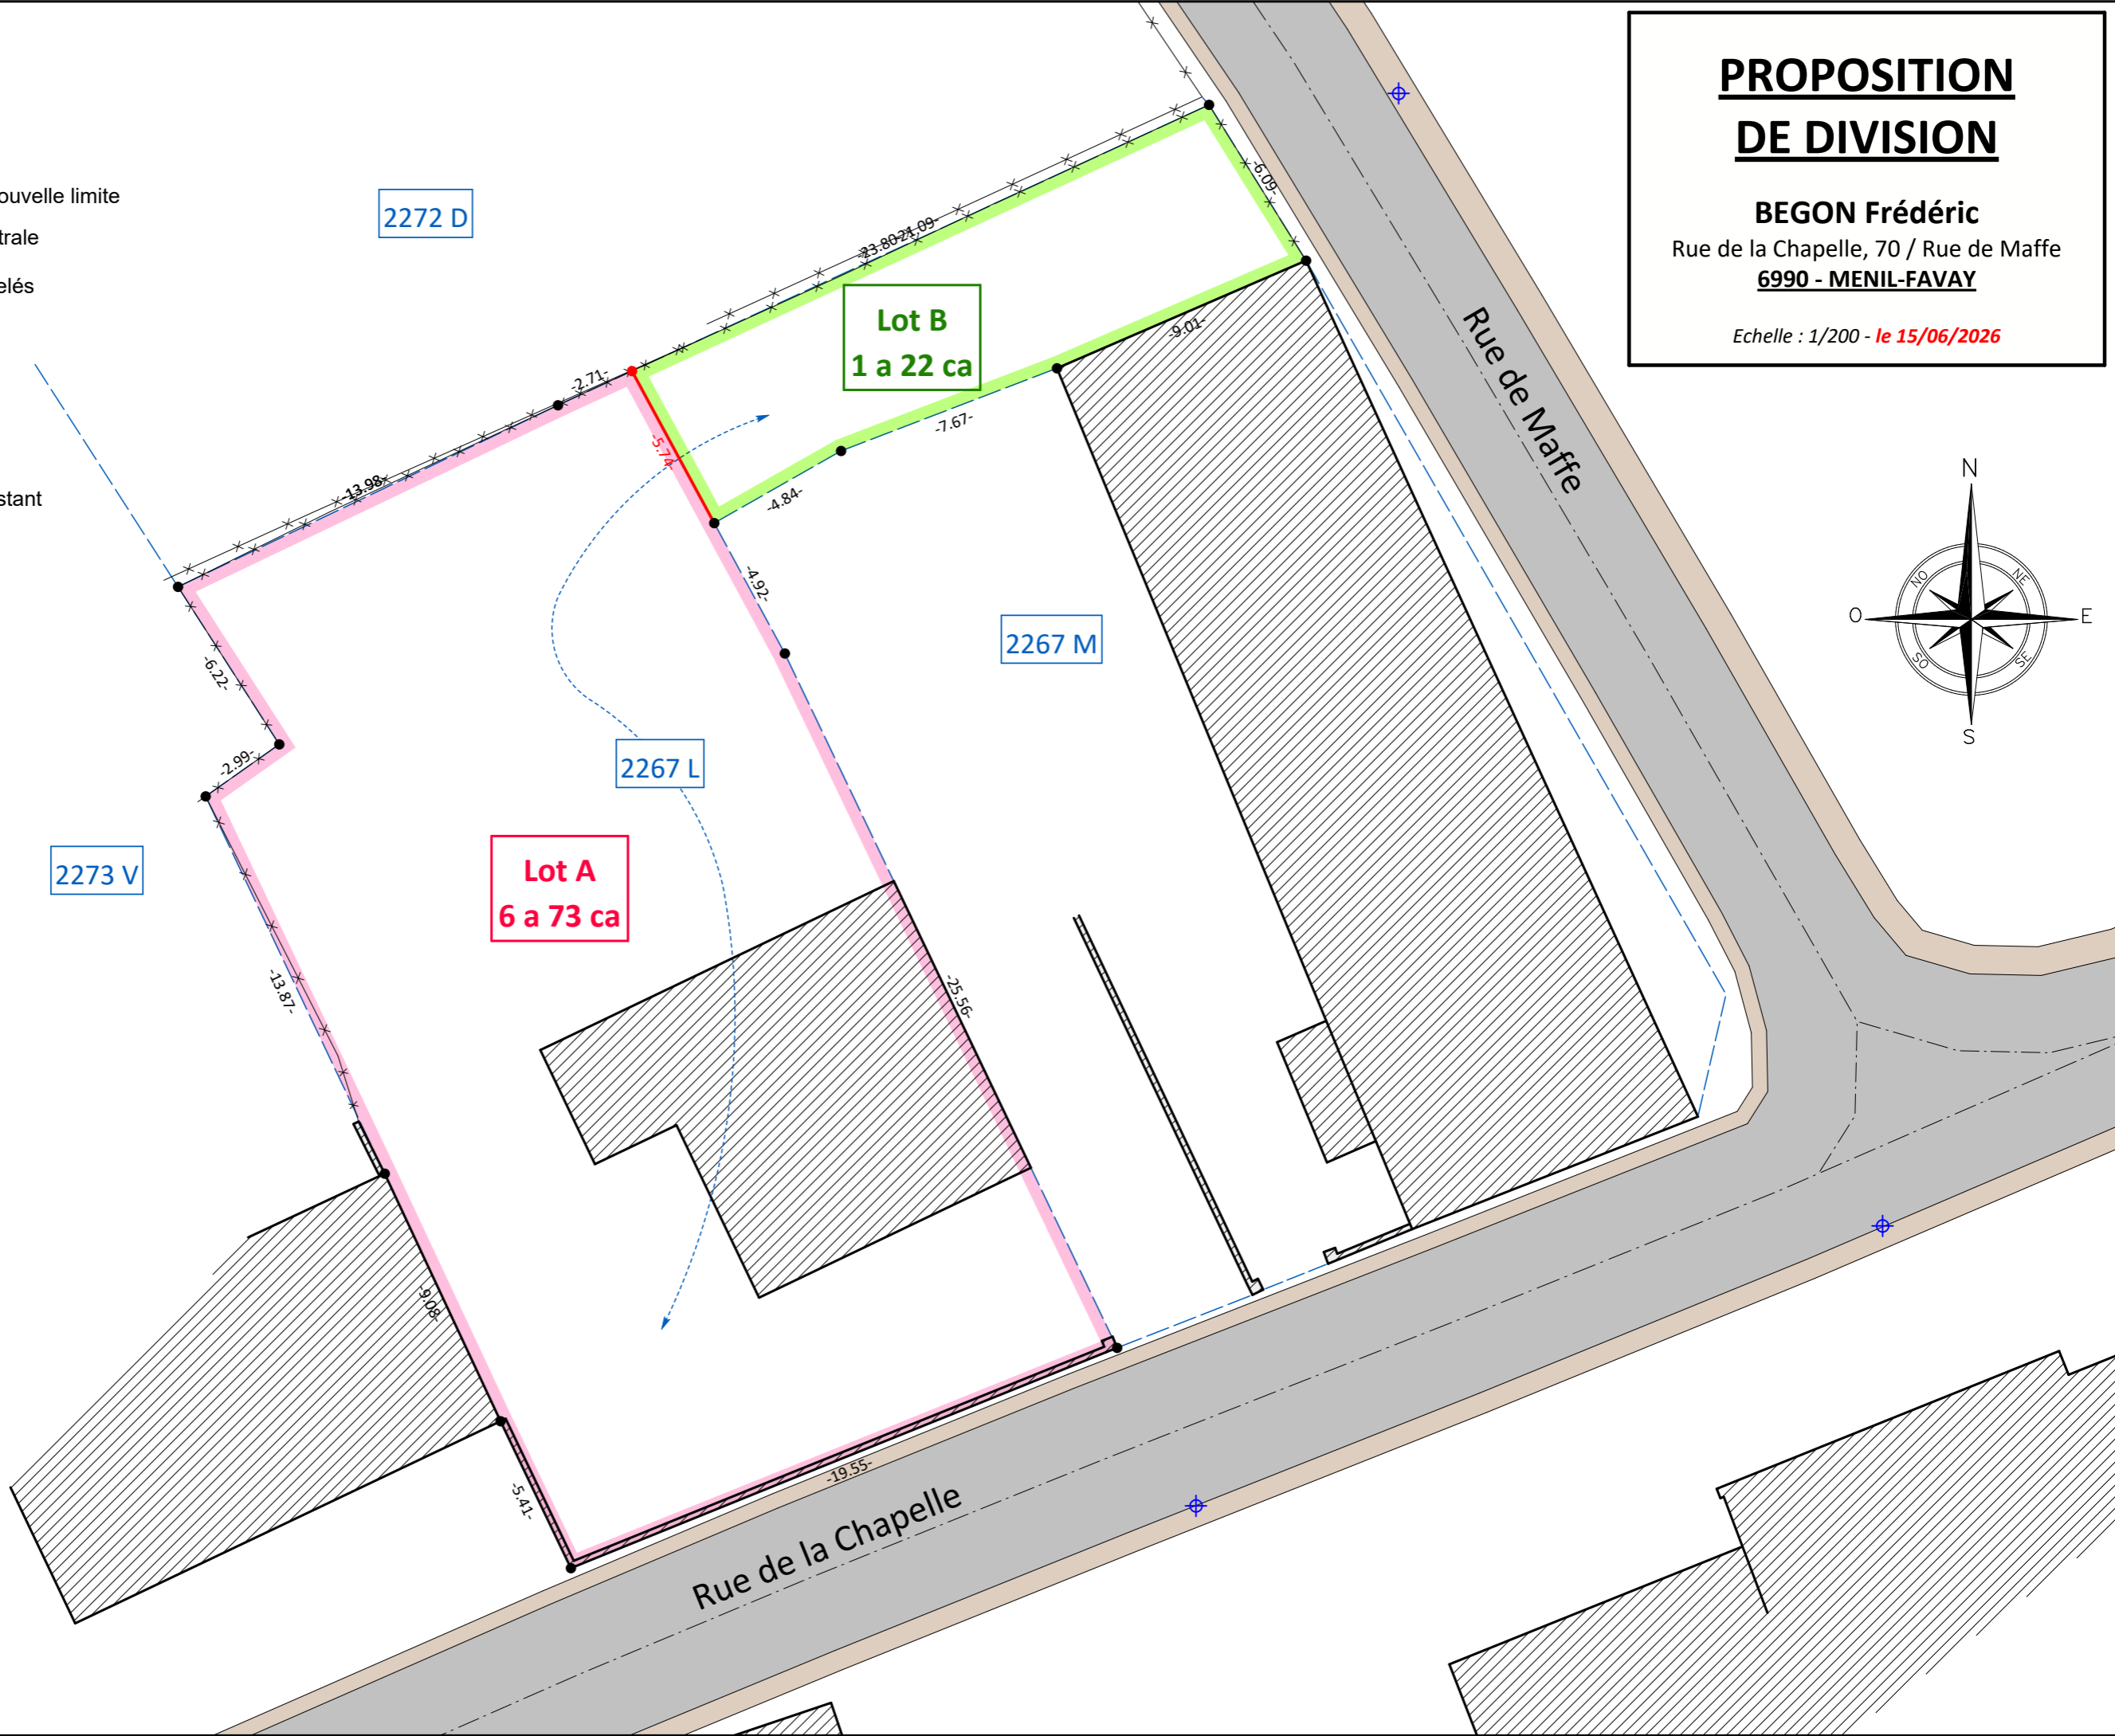

**PROPOSITION**  
**DE DIVISION**

**BEGON Frédéric**  
Rue de la Chapelle, 70 / Rue de Maffe  
**6990 - MENIL-FAVAY**

Echelle : 1/200 - *le 15/06/2026*

**LEGENDE**

-  Rivet
-  Point fixe
-  Point de la nouvelle limite
-  Limite cadastrale
-  Clôture barbelés
-  Division
-  Voirie
-  Filet d'eau
-  Bâtiment existant
-  Lot A
-  Lot B

2272 D

Lot B  
1 a 22 ca

2267 M

2267 L

Lot A  
6 a 73 ca

2273 V

Rue de la Chapelle

Rue de Maffe